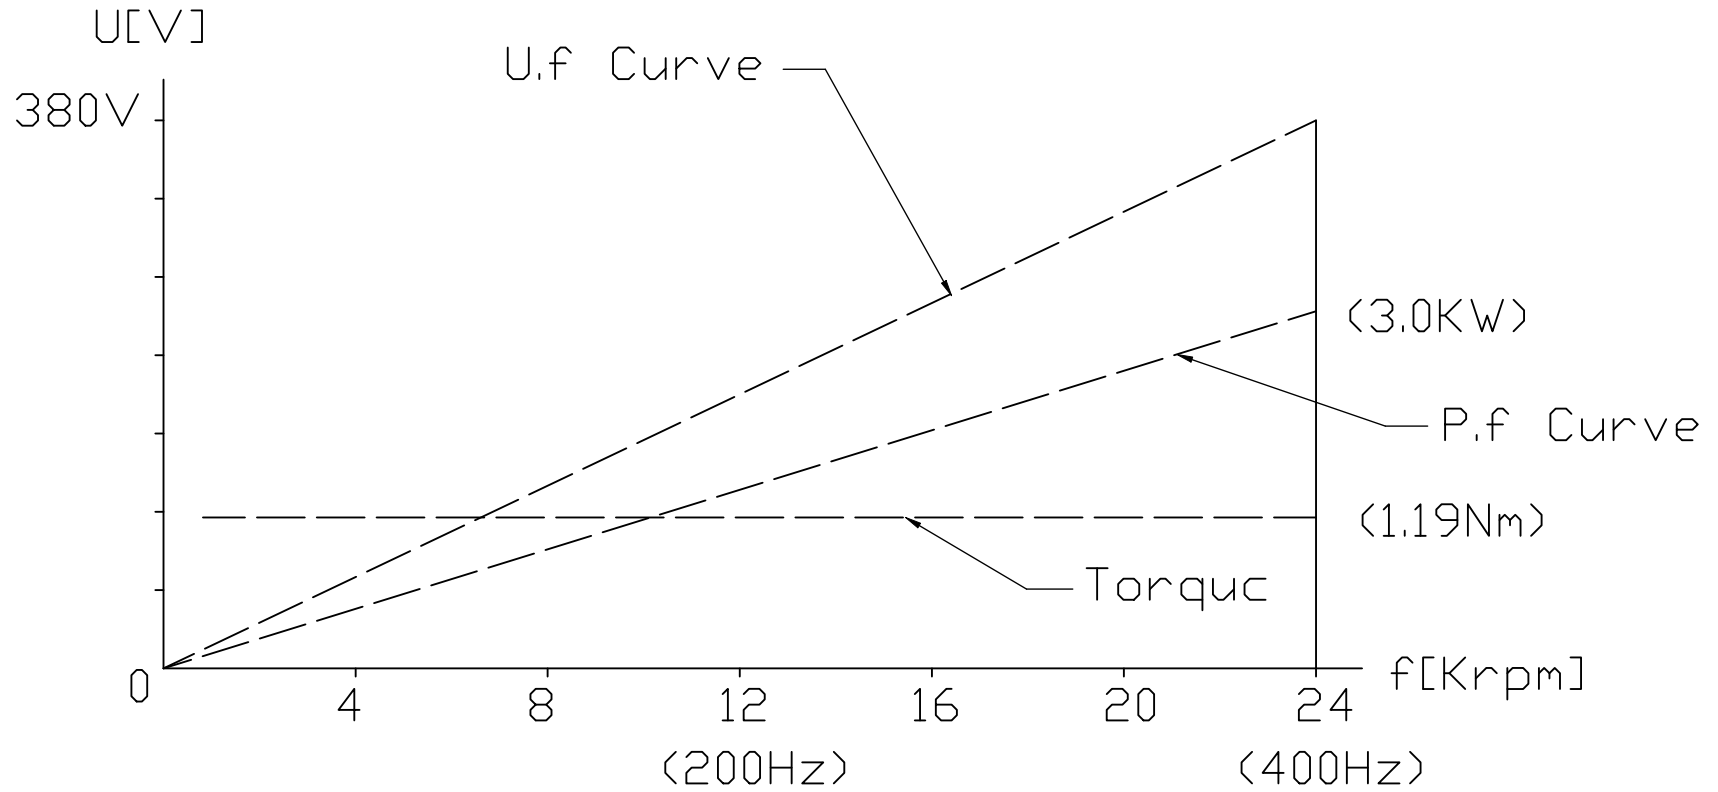

GDZ-24-3  
380V 5A 2P

TA:20°C

Serv:S1

Water cooling