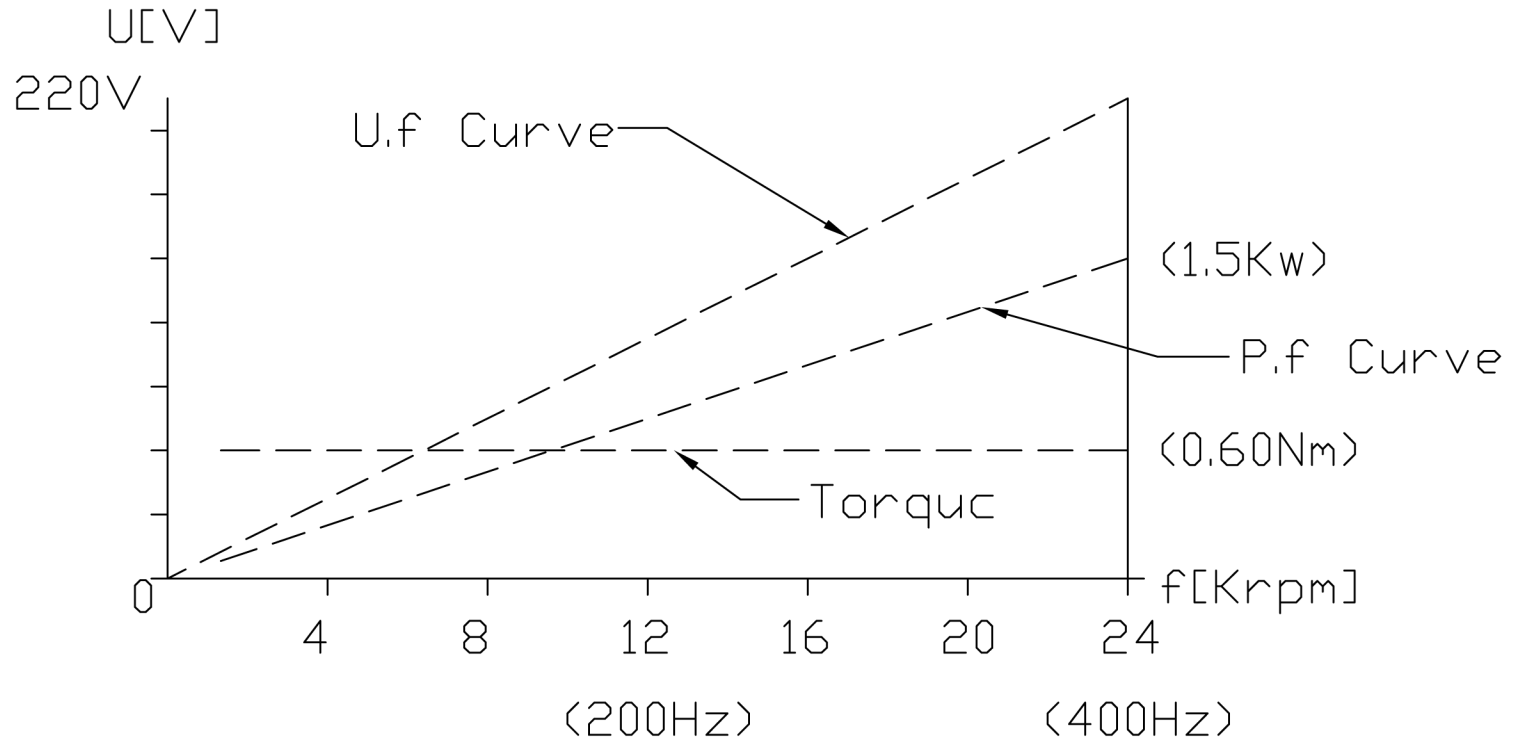

GDZ-18
220V 5A 2P

TA:20°C

Serv:S1

Water cooling