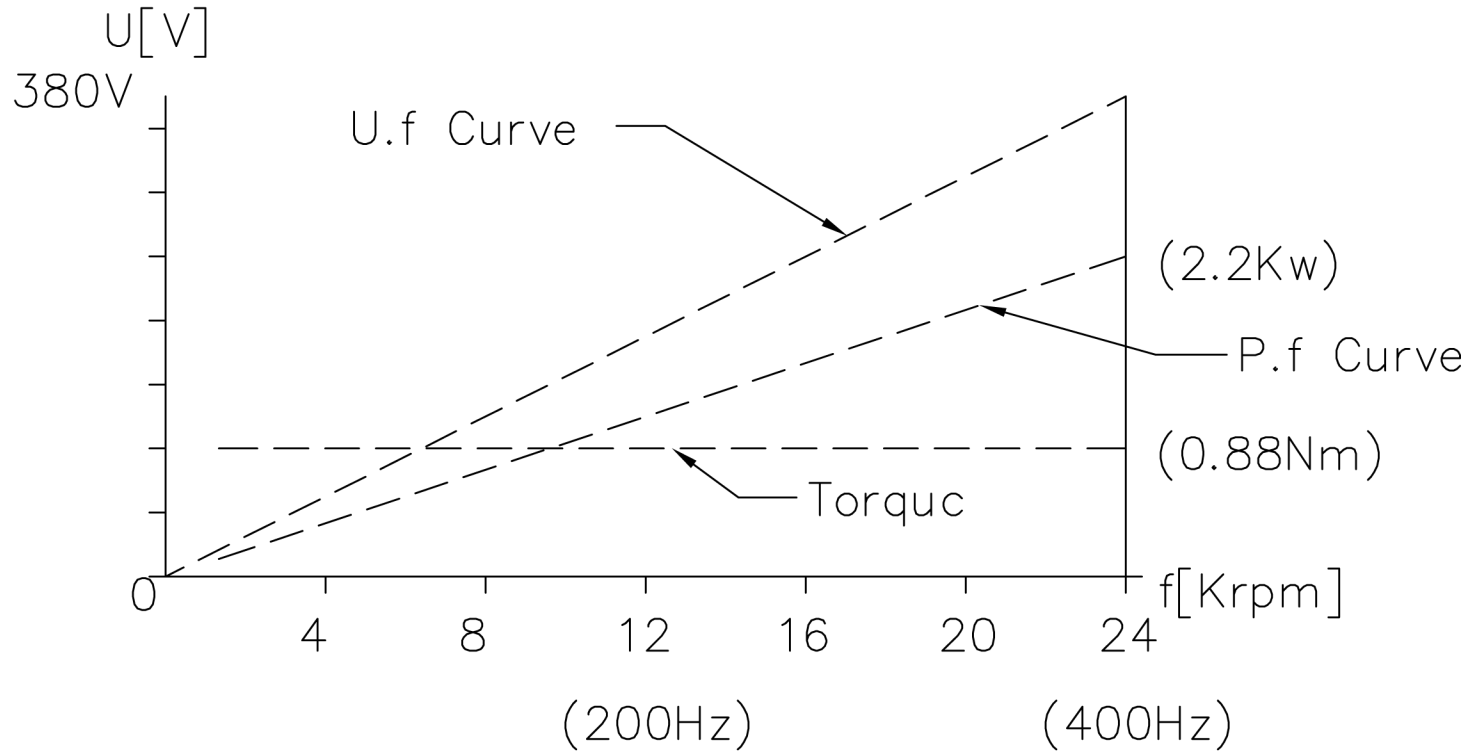

GDZ-23  
380V 4.4A 2P

TA:20°C

Serv:S1

Water cooling