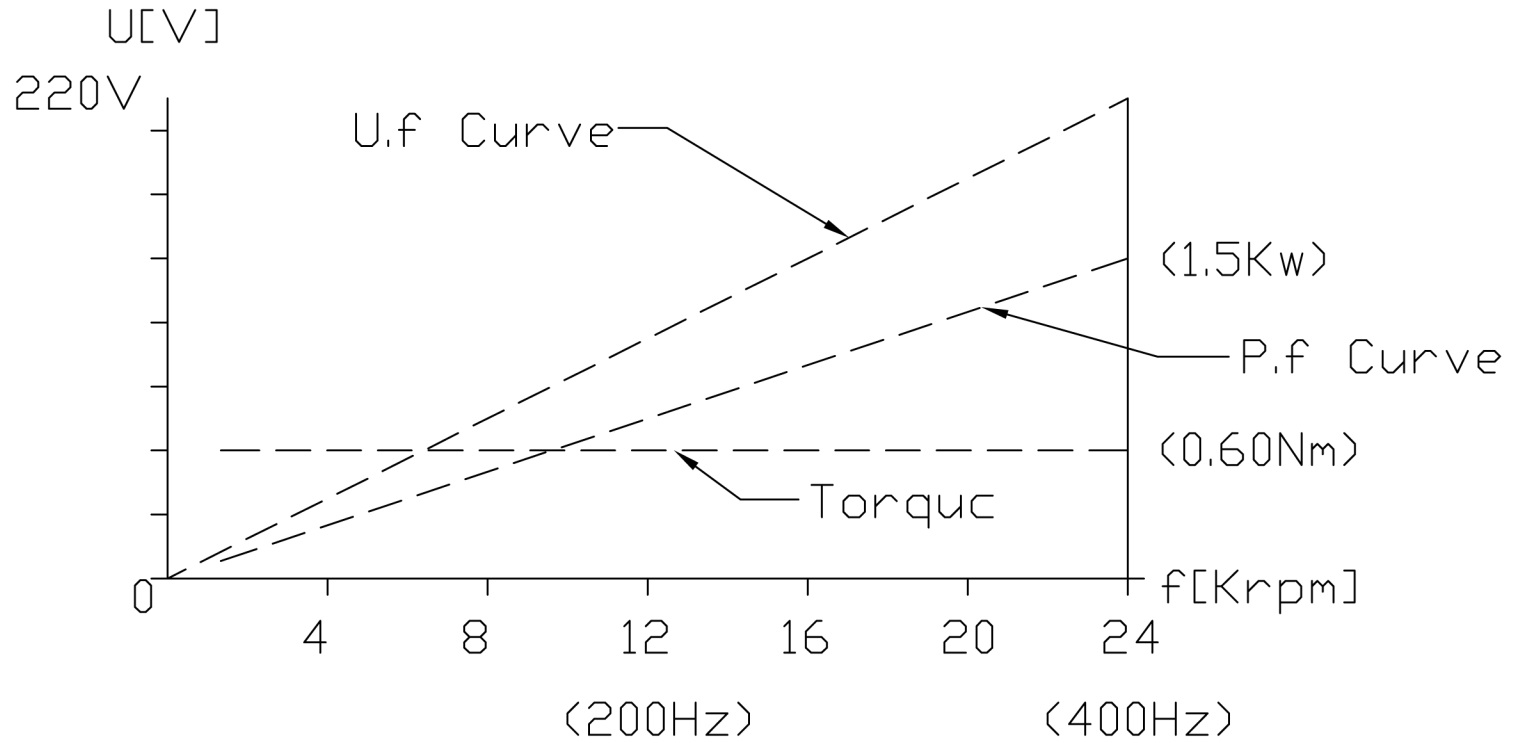

GDZ-18B  
220V 5A 2P

TA:20°C

Serv:S1

Water cooling