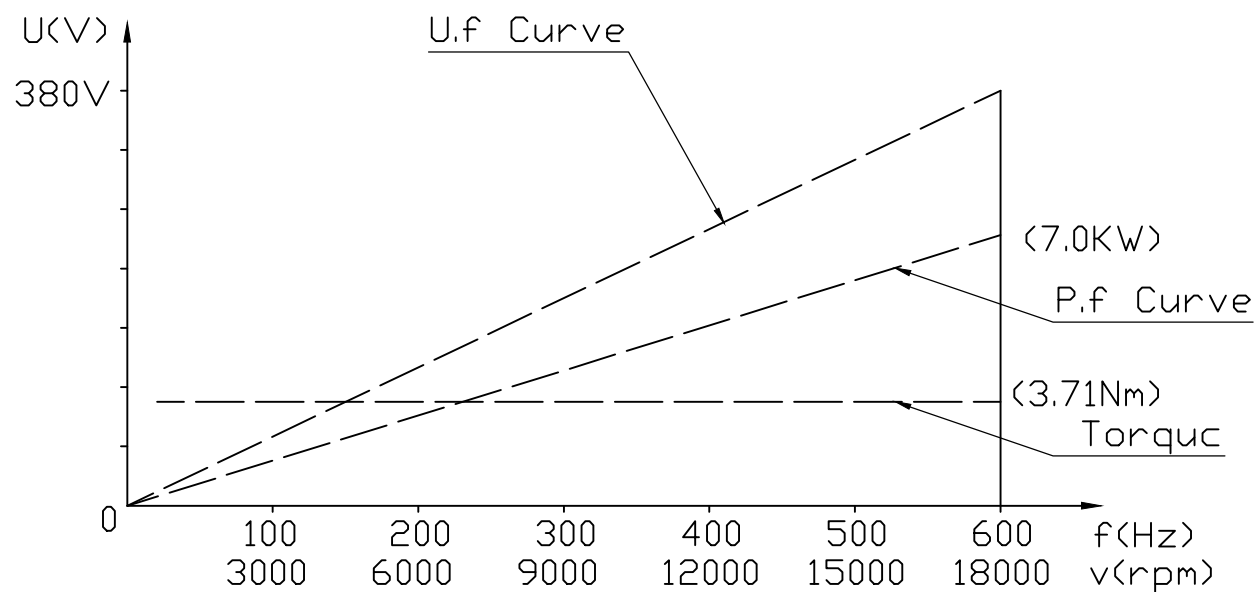

GDF60-18Z/7.0  
380V 14.0A 4P  
600Hz 18000rpm

TA:20°C

Serv:S1

air cooling