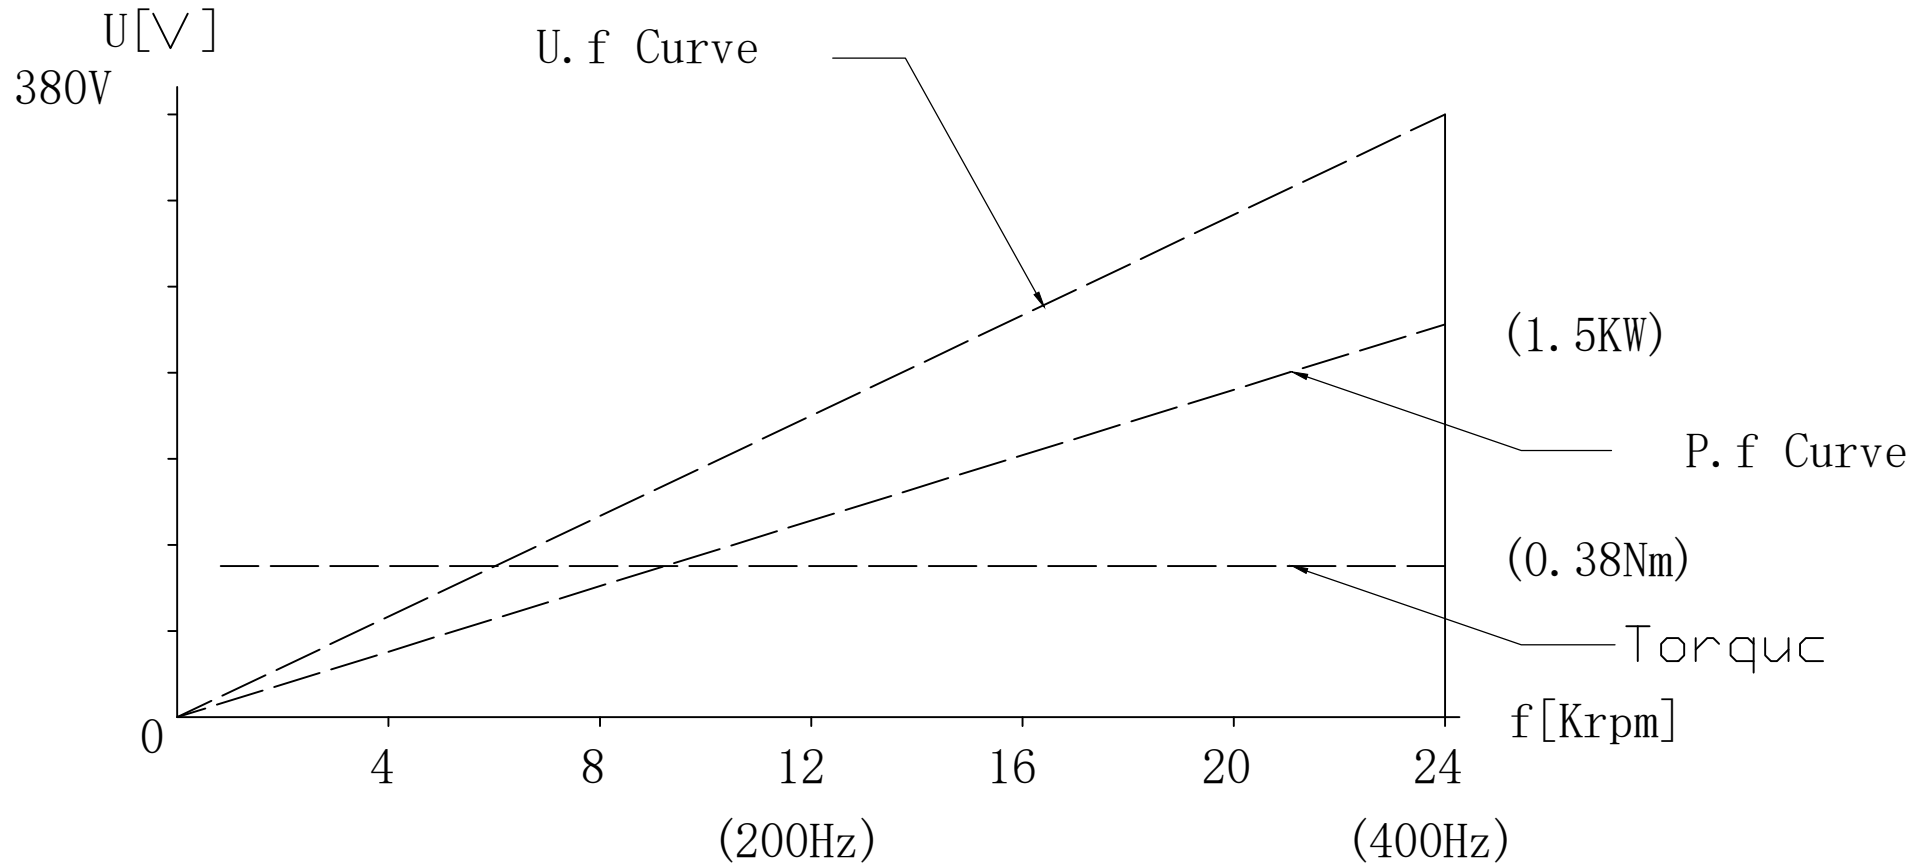

GDF80-24Z/1.5
380V 3.0A 2P

TA:20°C

Serv:S1

air cooling