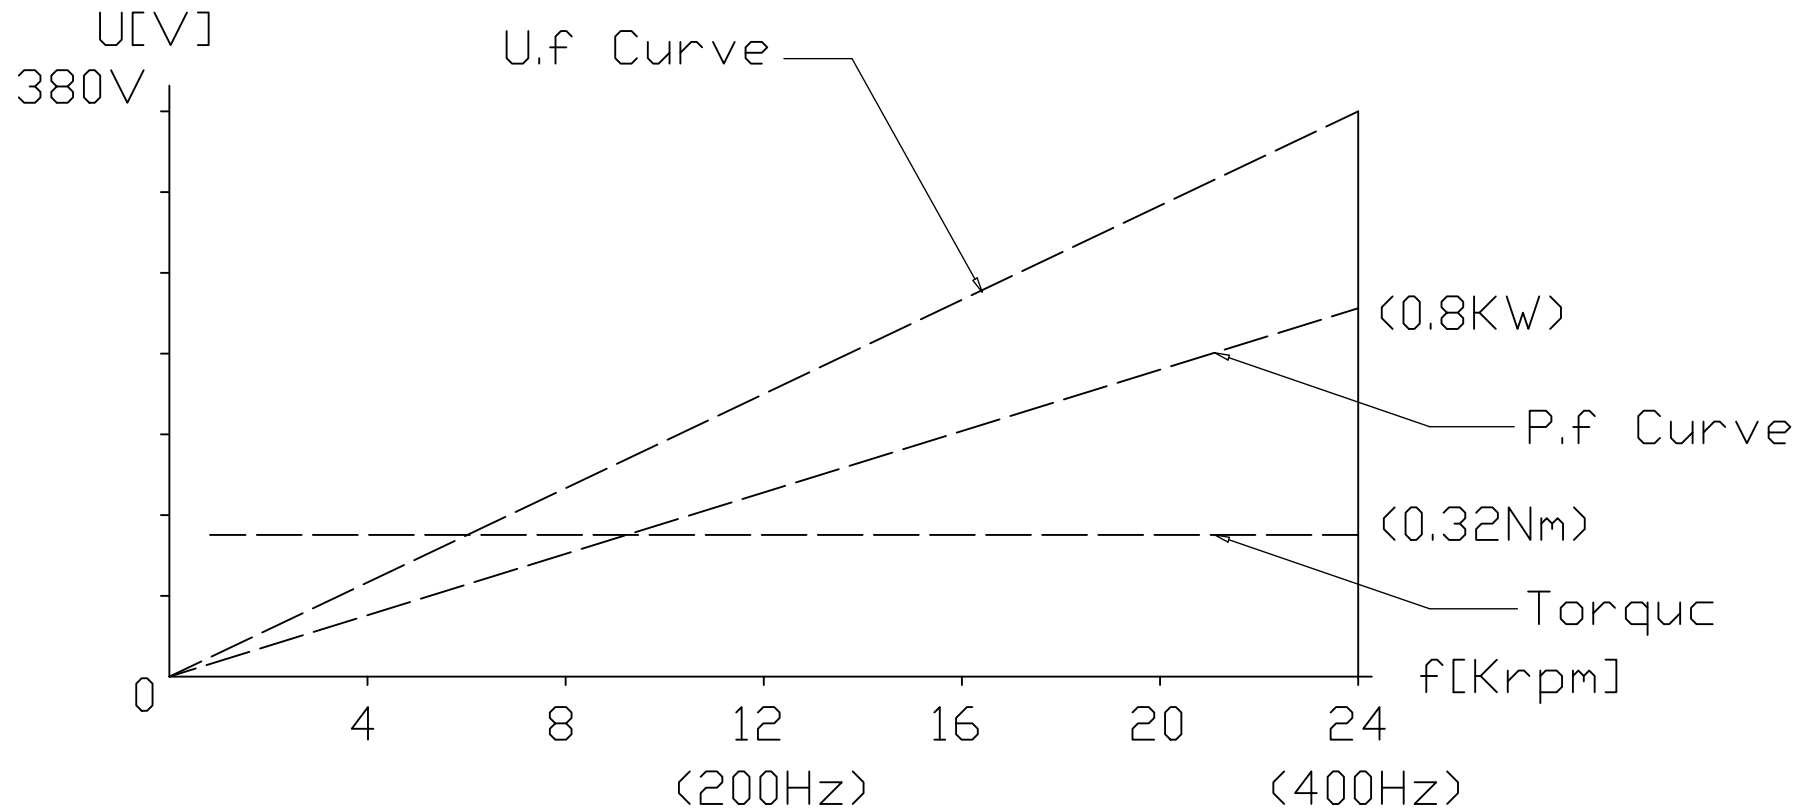

GDF65-24Z/0.8
380V 1.6A 2P

TA:20°C

Serv:S1

air cooling