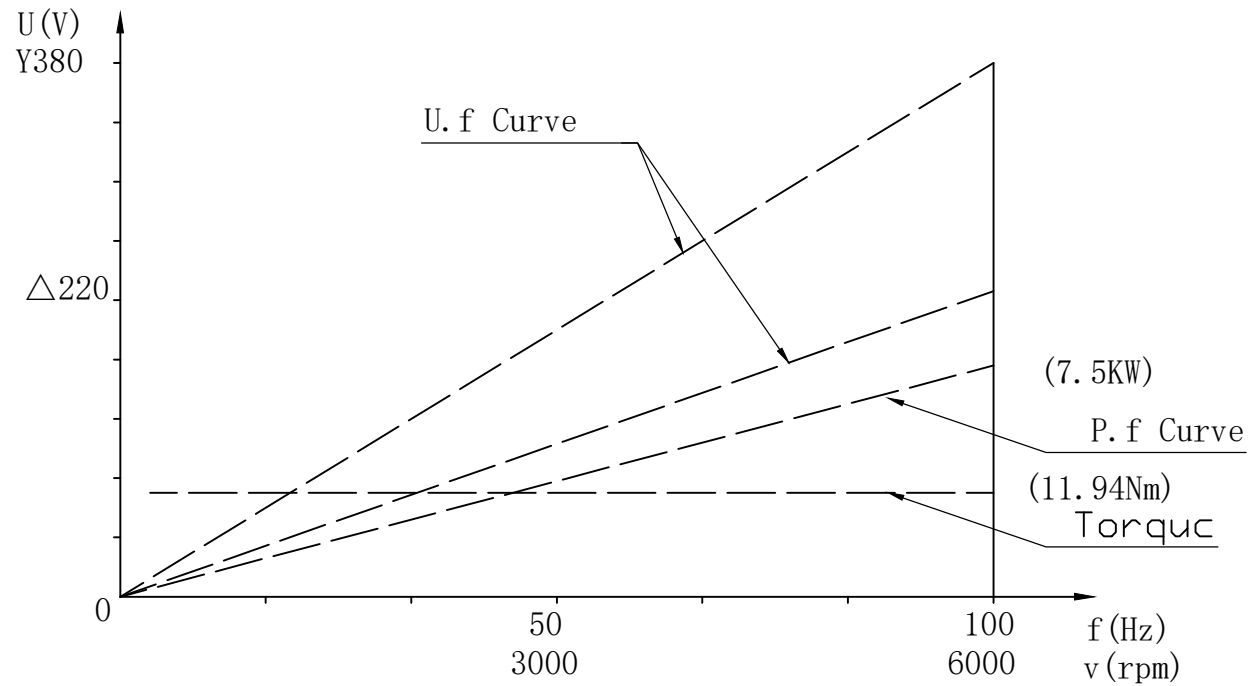

GDF71-6Z/7.5
Y: 380V 17.5A
 Δ : 220V 30.3A
100Hz 6000rpm 2P

TA:20°C

Serv:S1

air cooling