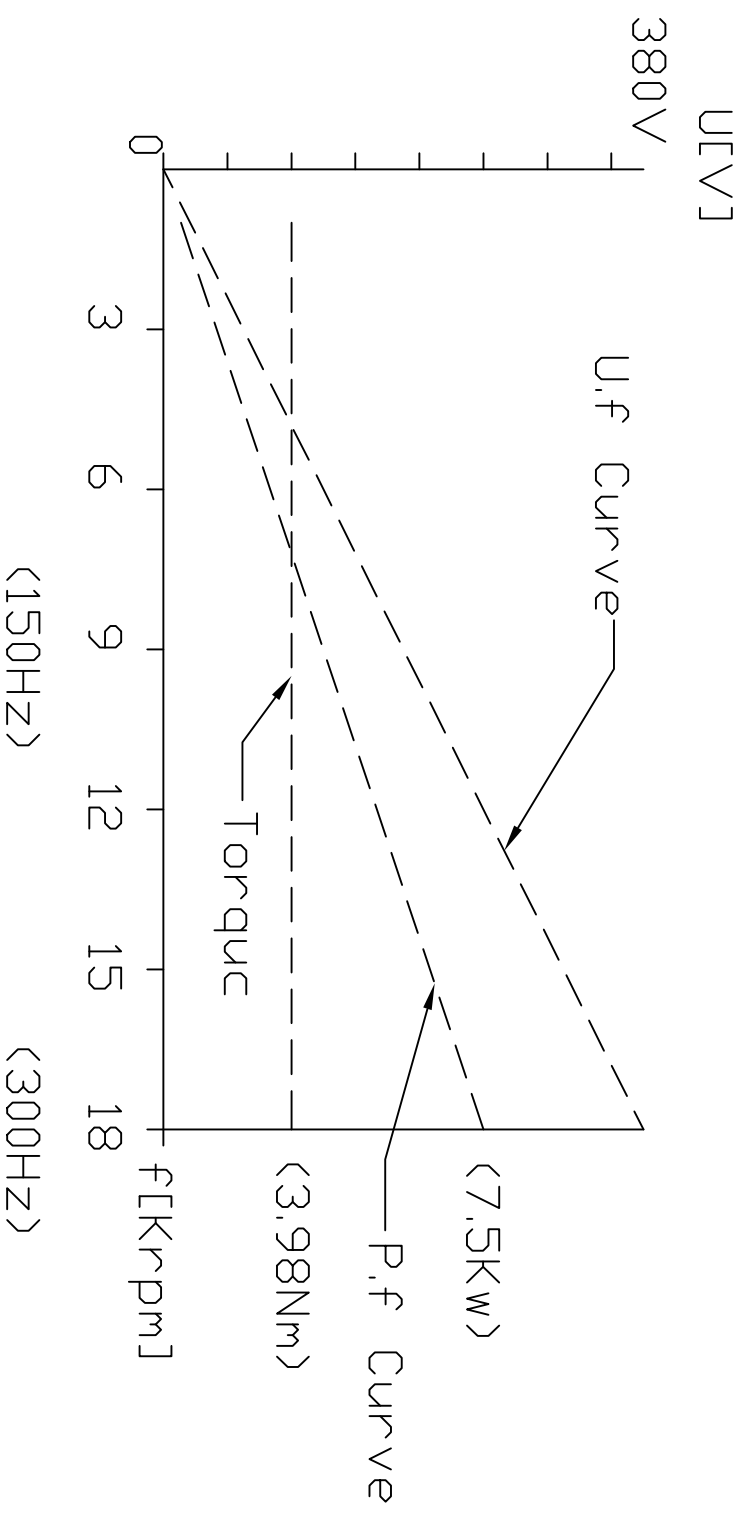

GDF60-18Z/7.5
380V 15.0A 2P

TA:20°C Serv:SI air cooling