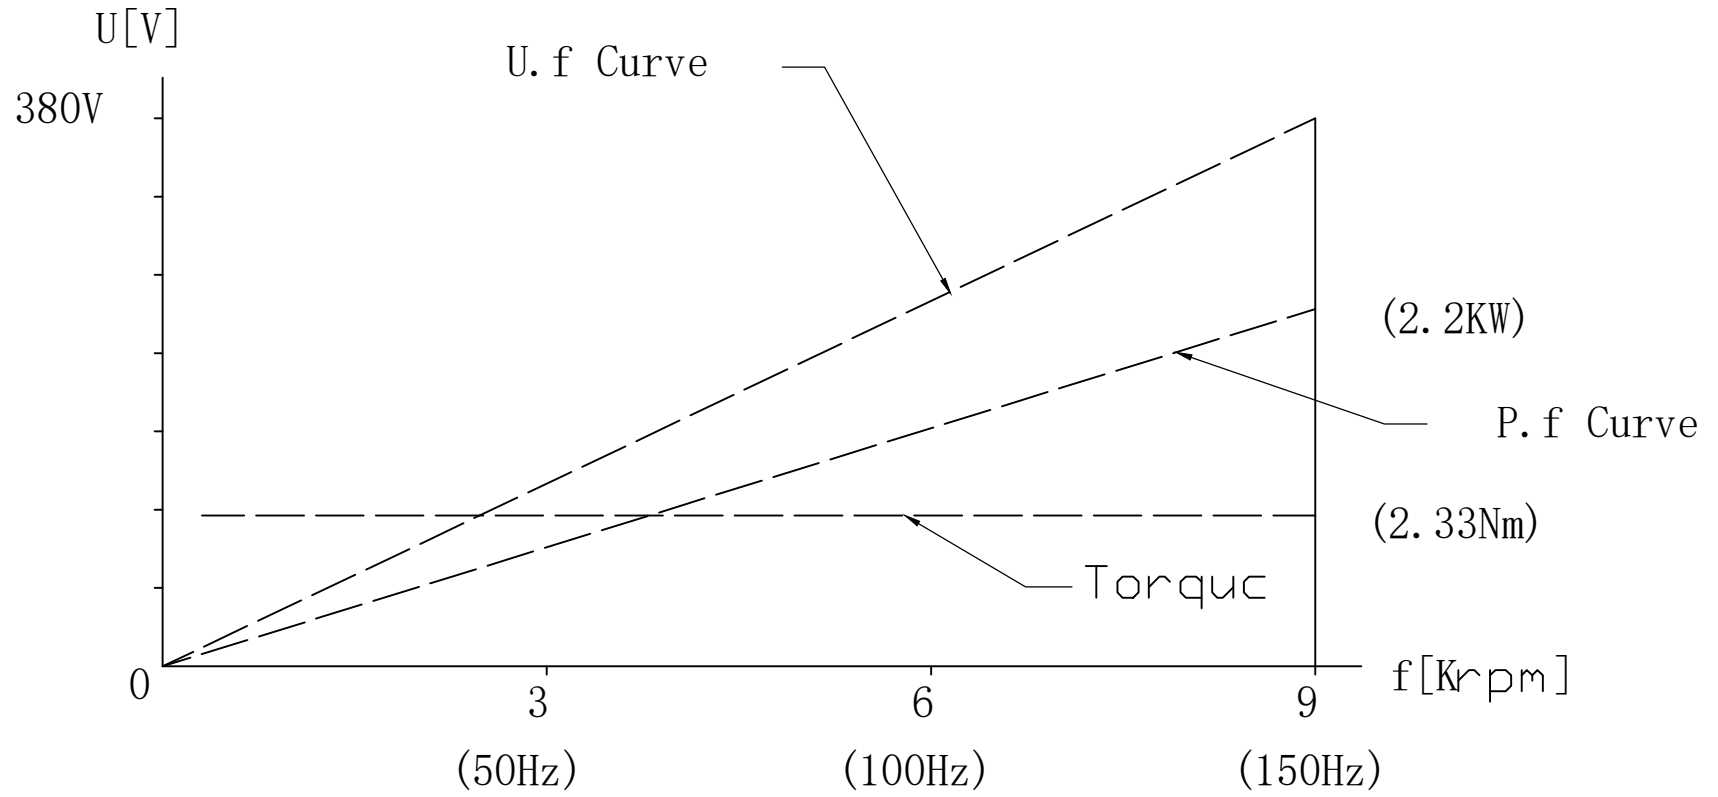

GDF53-9Z/2.2  
380V 5.6A 2P

TA:20°C

Serv:S1

air cooling