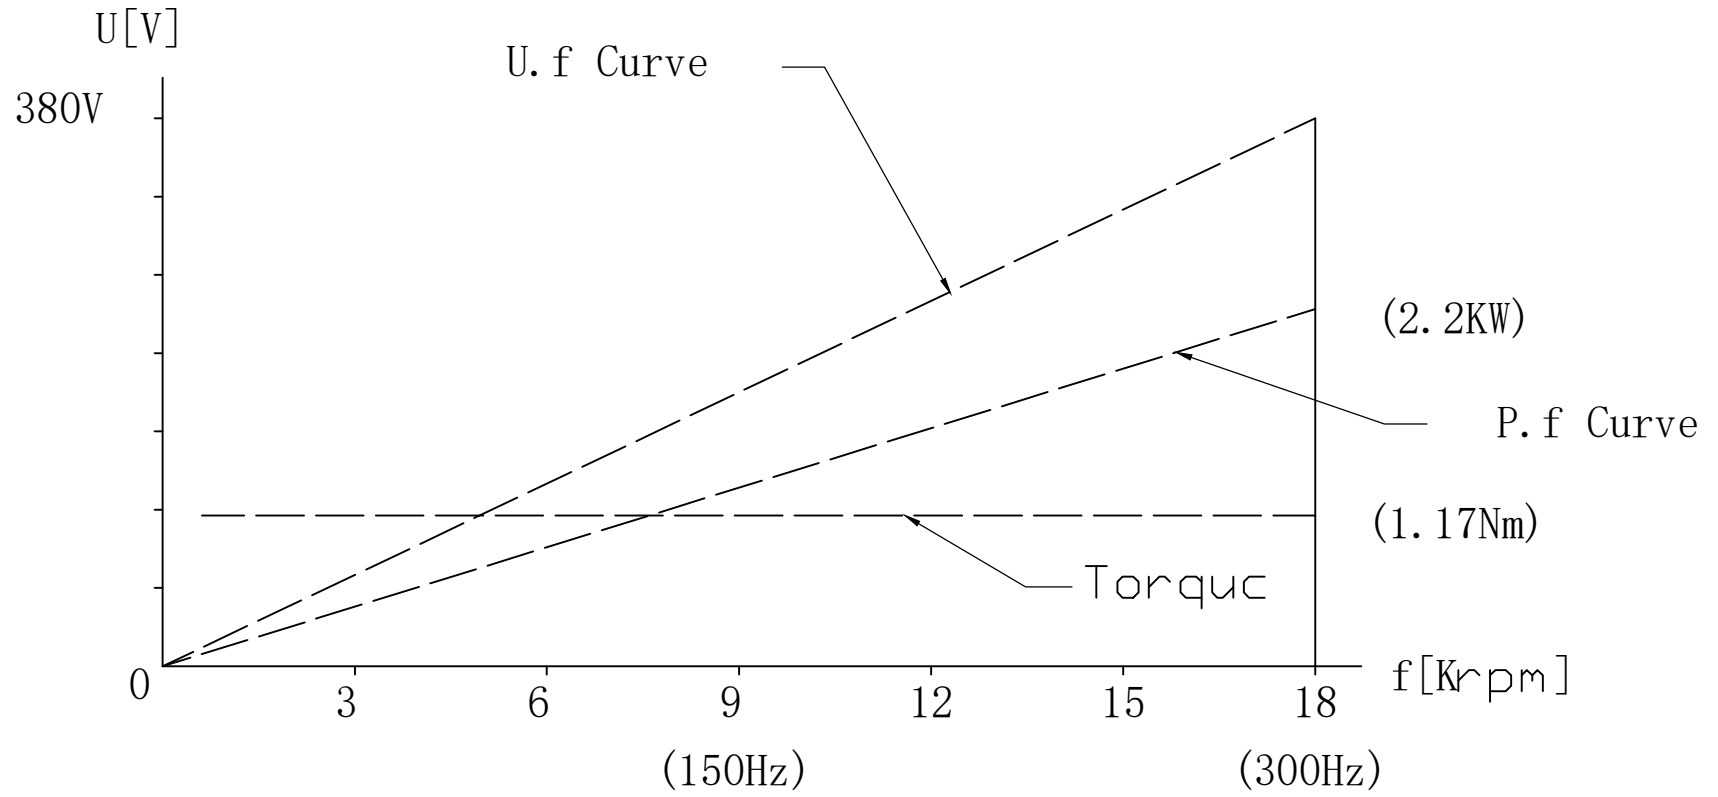

GDF37-18Z/2.2
380V 4.3A 2P

TA:20°C

Serv:S1

air cooling