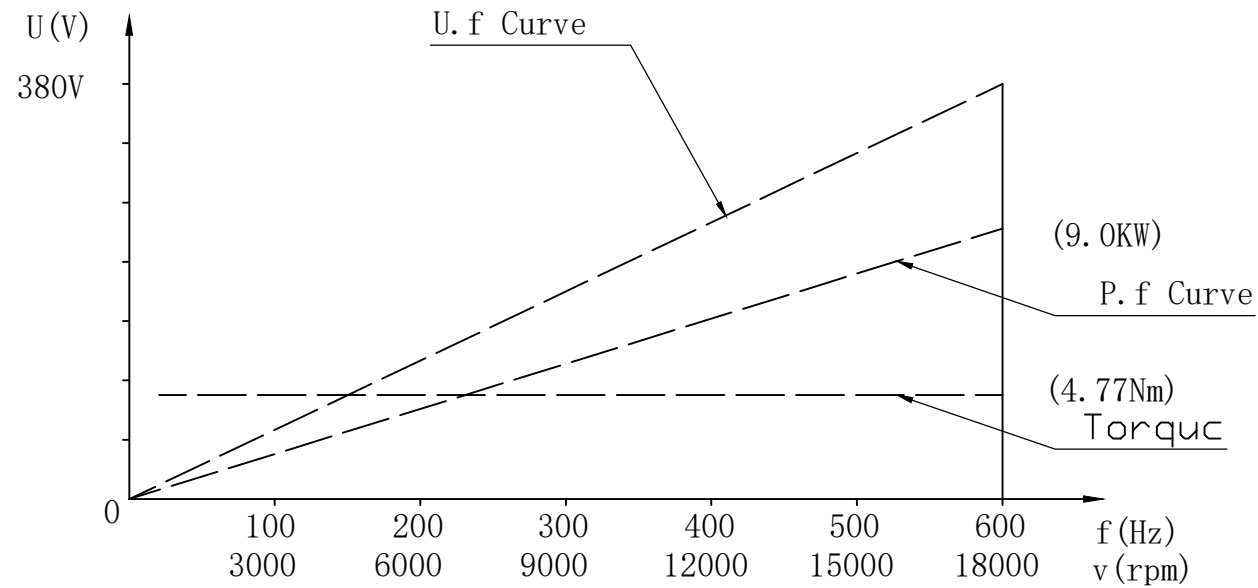

GDF60-18Z/9.0
380V 19.0A 4P
600Hz 18000rpm

TA:20°C

Serv:S1

air cooling