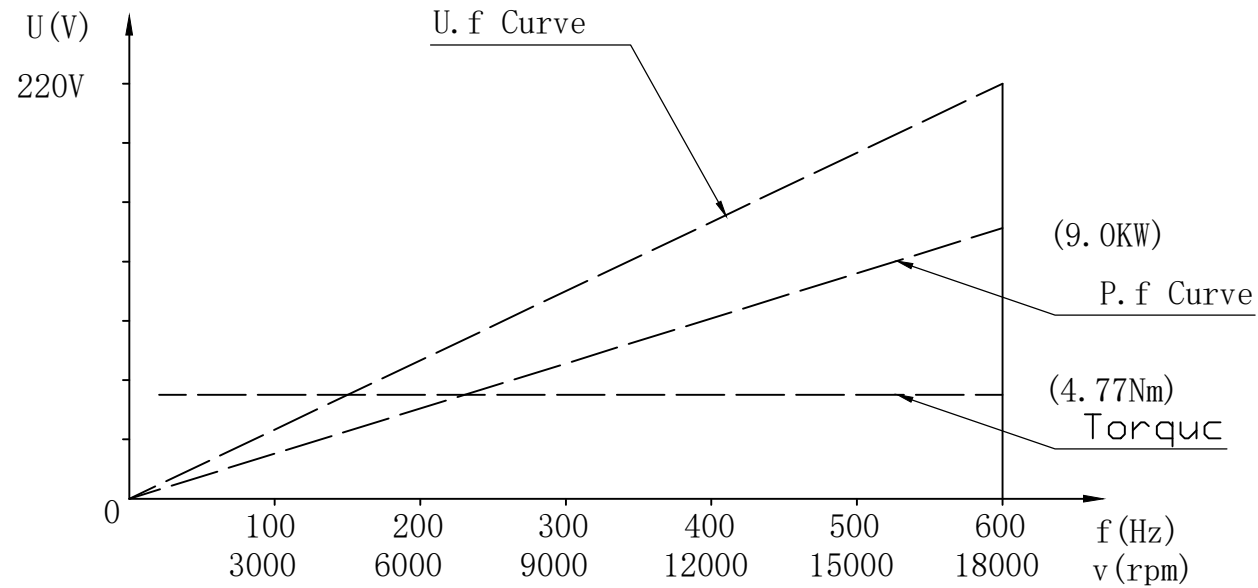

GDF60-18Z/9.0
220V 31.5A 4P
600Hz 18000rpm

TA:20°C

Serv:S1

air cooling