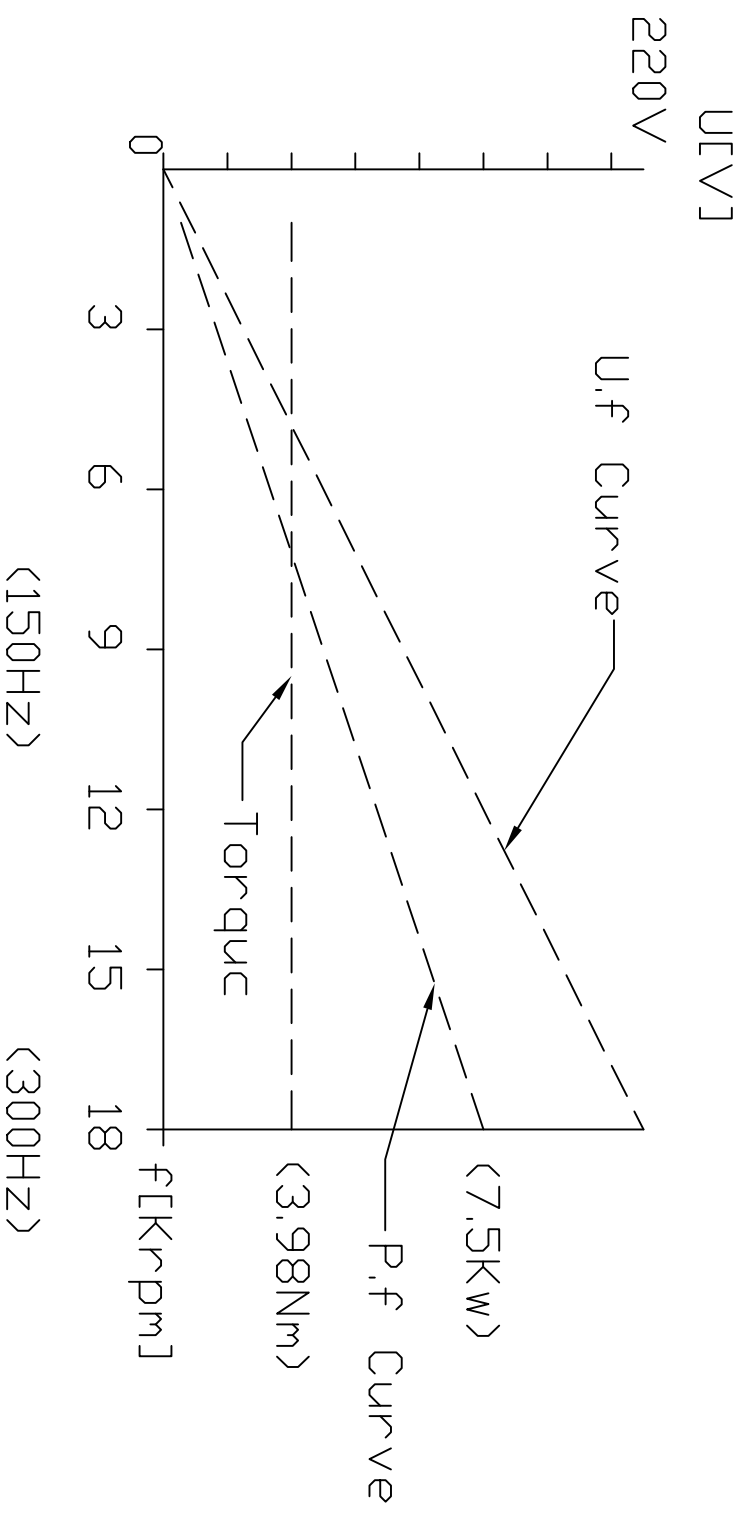

GDF60-18Z/7.5  
220V 26.0A 2P

TA:20°C    Serv:SI    air cooling