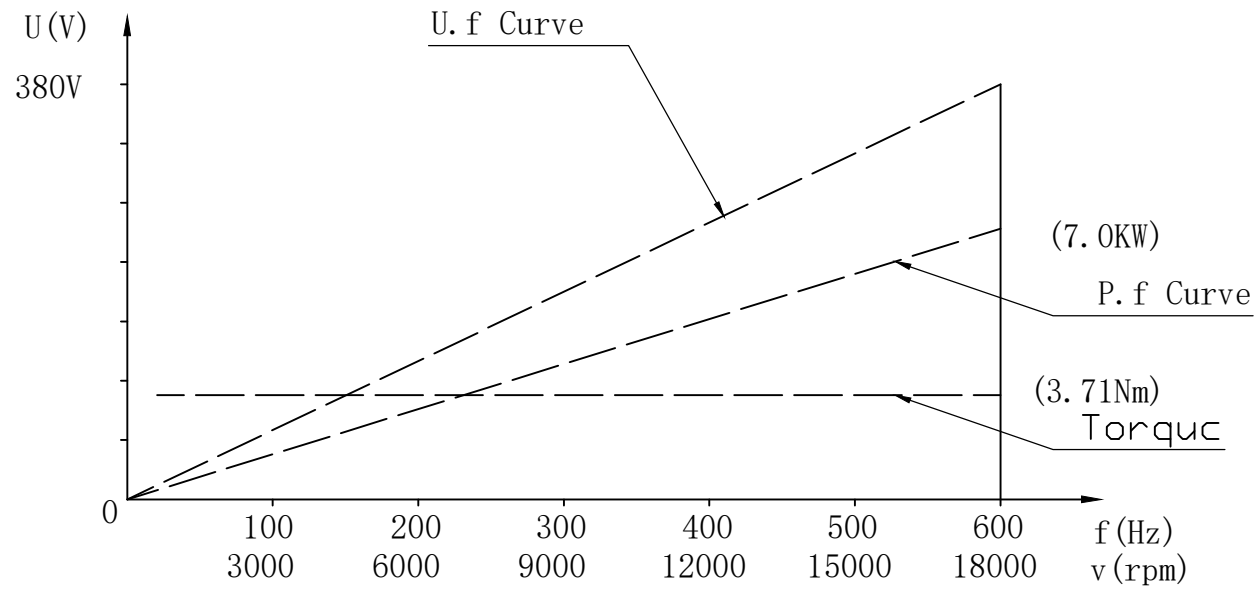

GDF60-18Z/7.0  
380V 14.0A 4P  
600Hz 18000rpm

TA:20°C

Serv:S1

air cooling