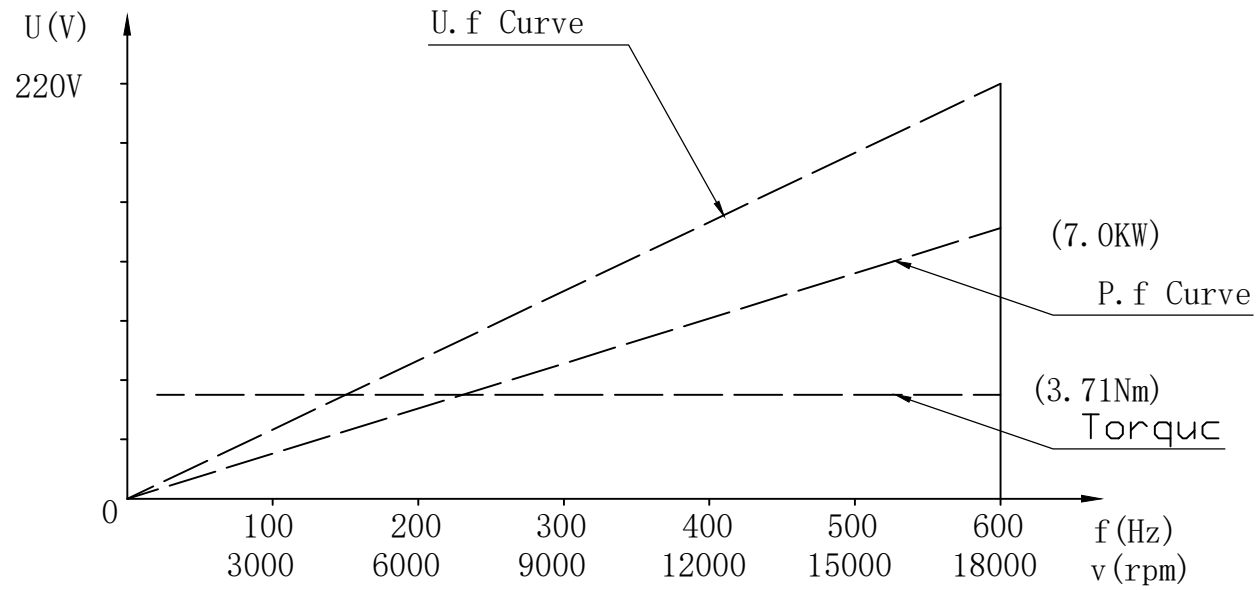

GDF60-18Z/7.0  
220V 24.0A 4P  
600Hz 18000rpm

TA:20°C

Serv:S1

air cooling