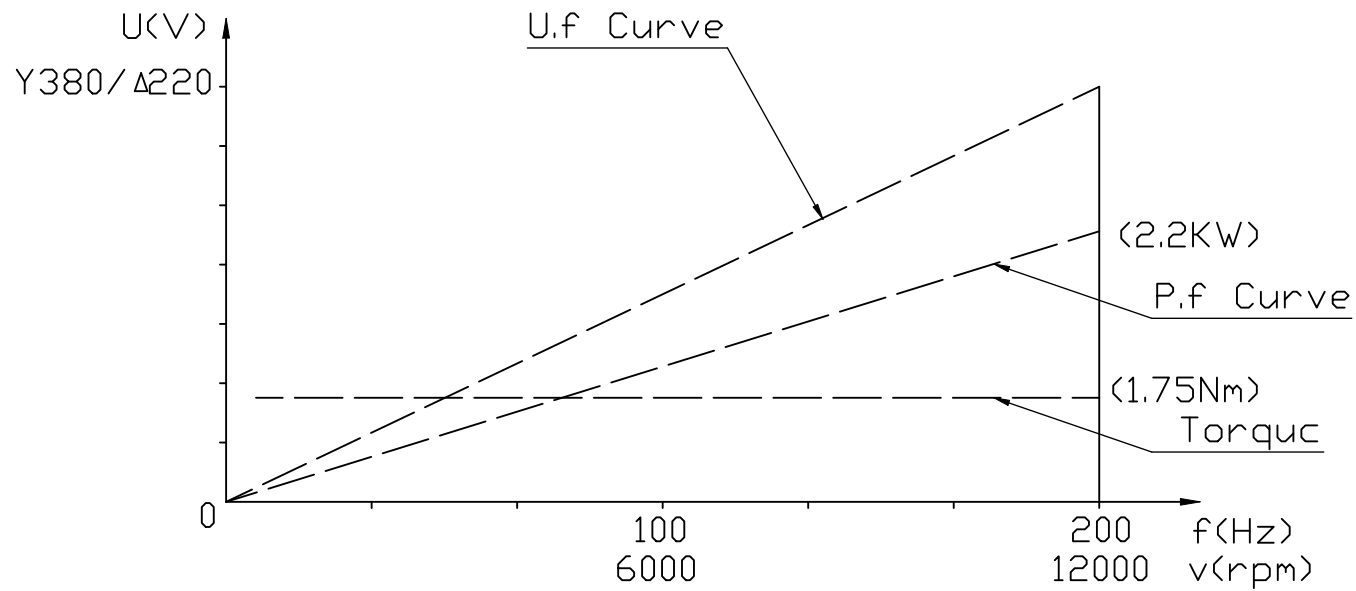

GDF55-12Z/2.2

Y380V/ $\Delta$ 220V Y4.1A/ $\Delta$ 7.1A 2P

200Hz 12000rpm

TA:20°C

Serv:S1

air cooling