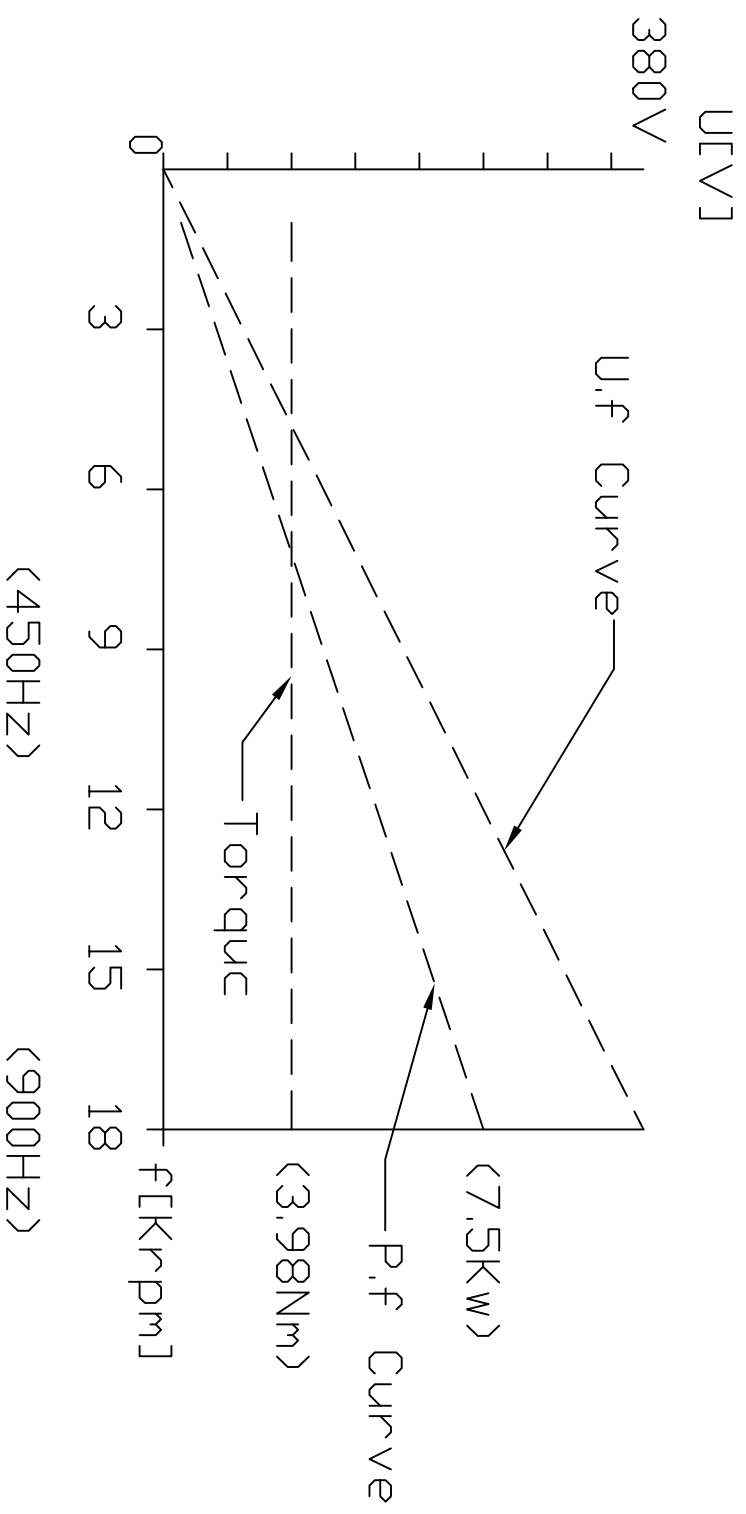

GDK125-18Z/7.5  
380V 16.0A 6P

TA:20°C    Serv:SI    Water cooling