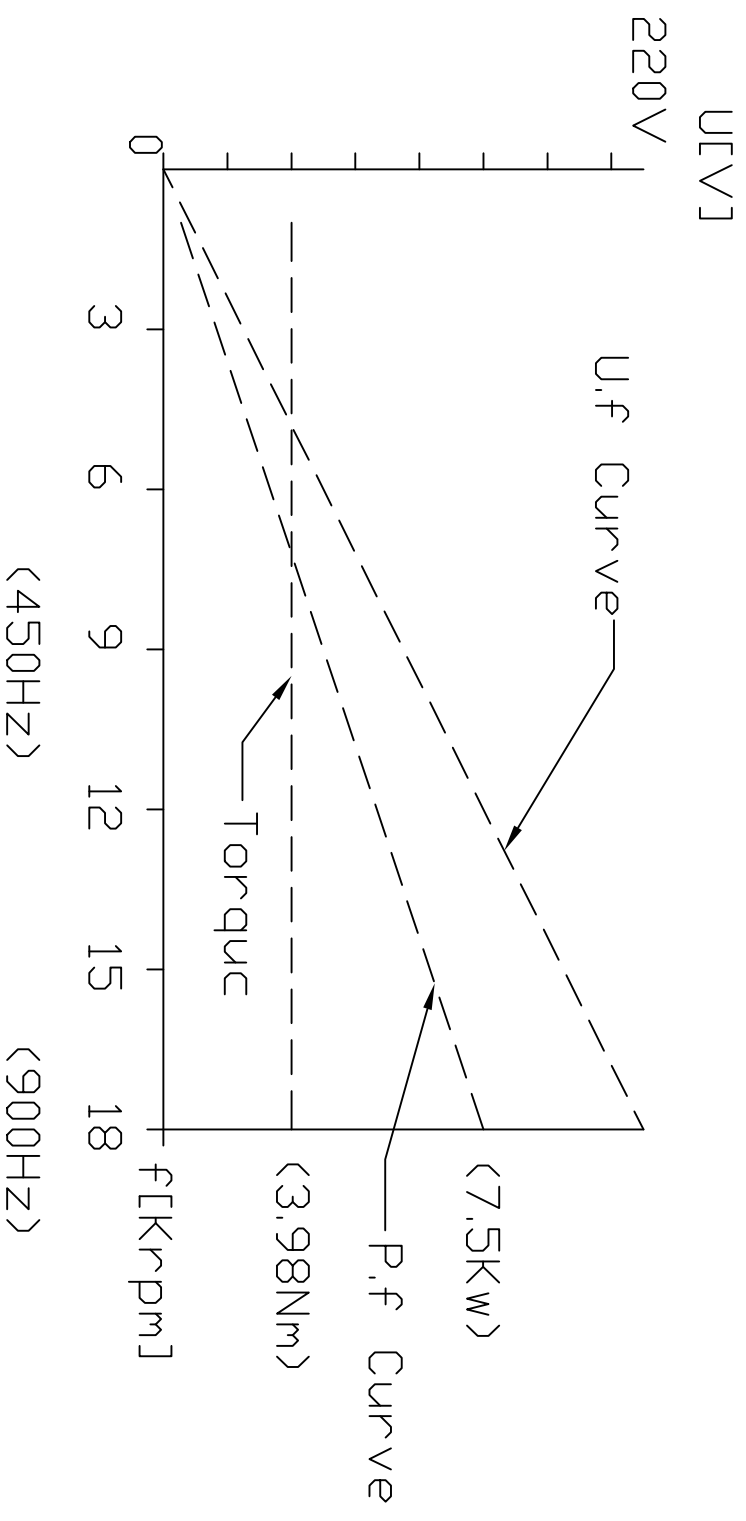

GDK125-18Z/7.5  
220V 28.0A 6P

TA:20°C    Serv:SI    Water cooling