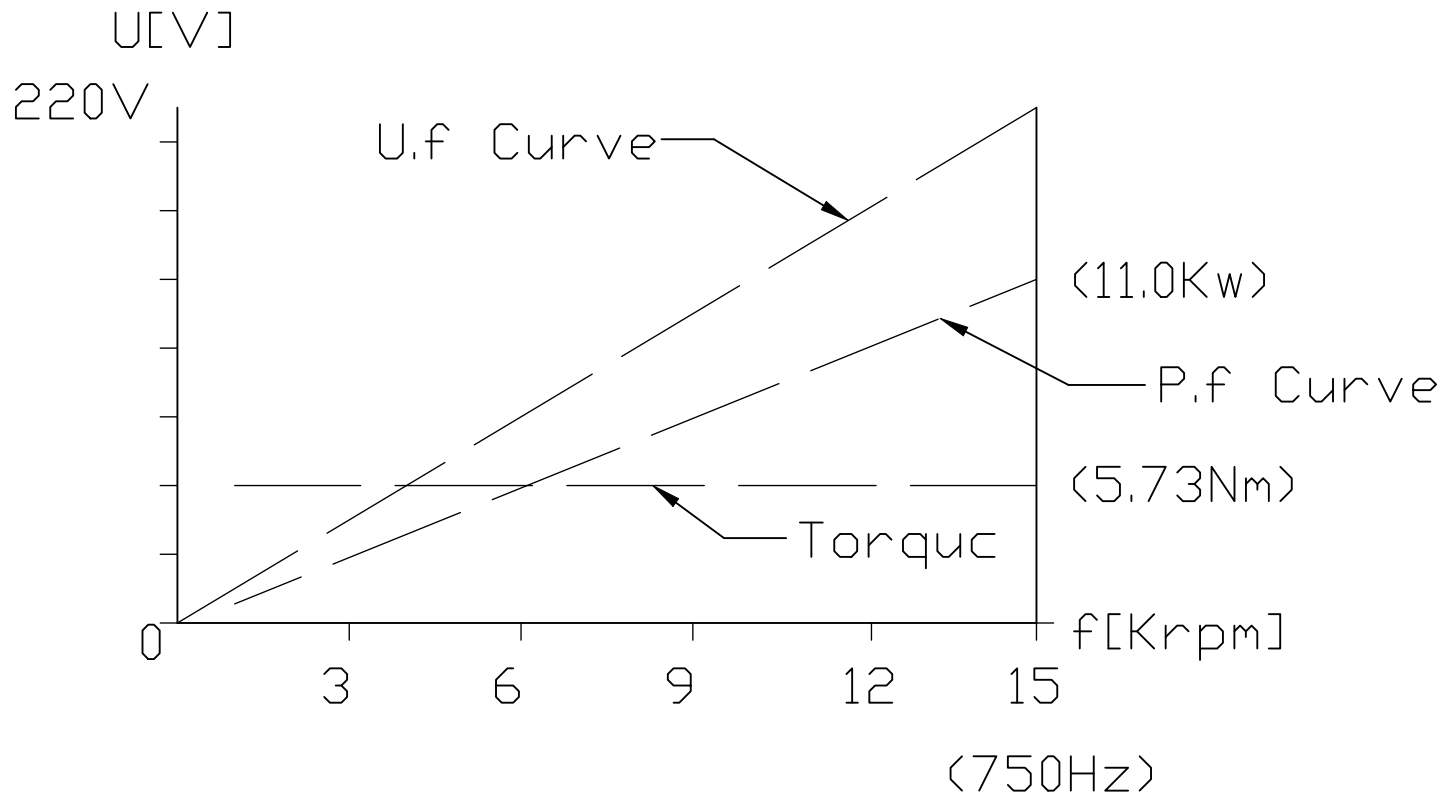

GDK125-15Z/11
220V 38.0A 6P

TA:20°C

Serv:S1

Water cooling