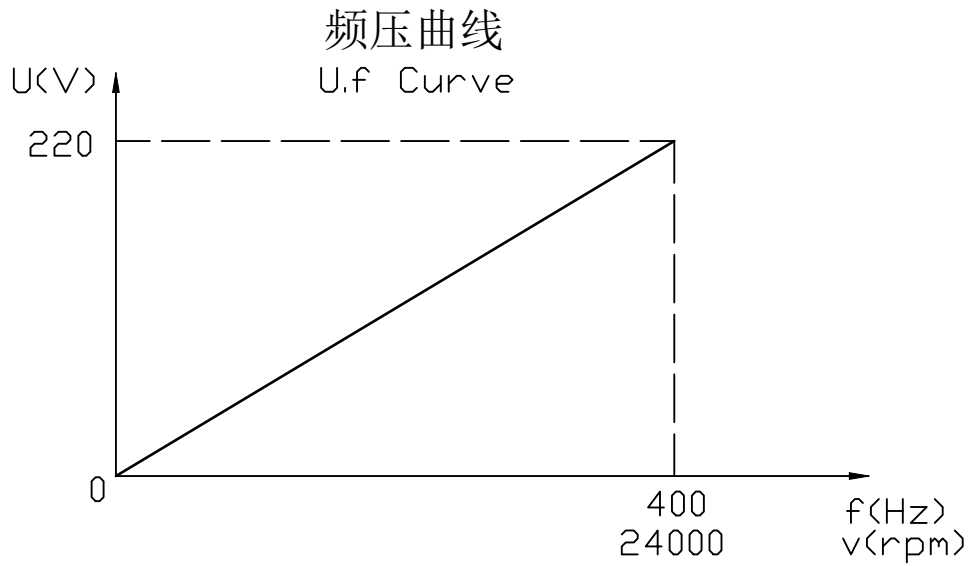

GDL80-20-24Z/2.2  
2.2KW 220V 7.6A  
400Hz 24000rpm

注: TA:20°C Serv:S1 Water cooling