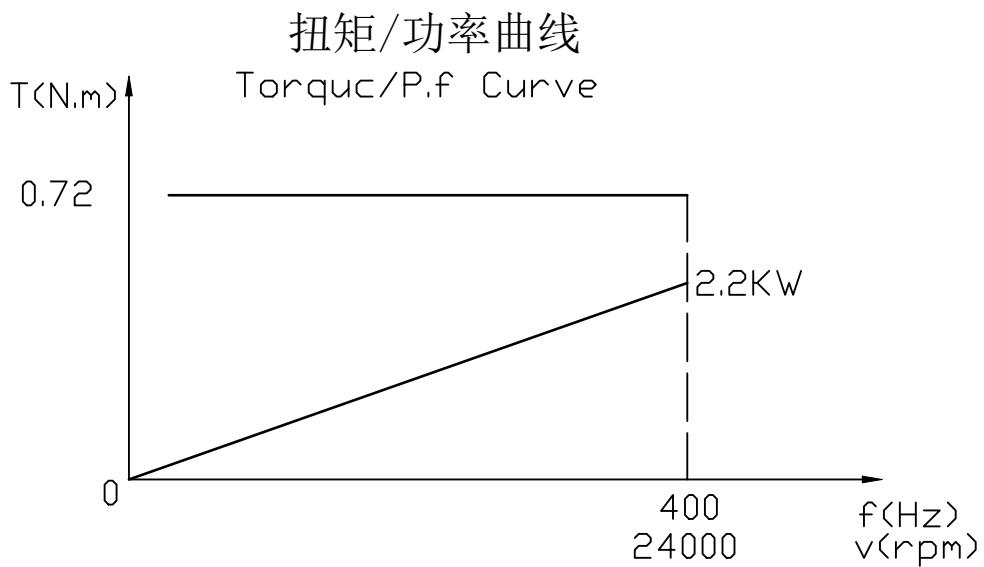

GDL80-20-24Z/2.2  
2.2KW 220V 7.6A  
400Hz 24000rpm

注: TA:20°C Serv:S1 Water cooling