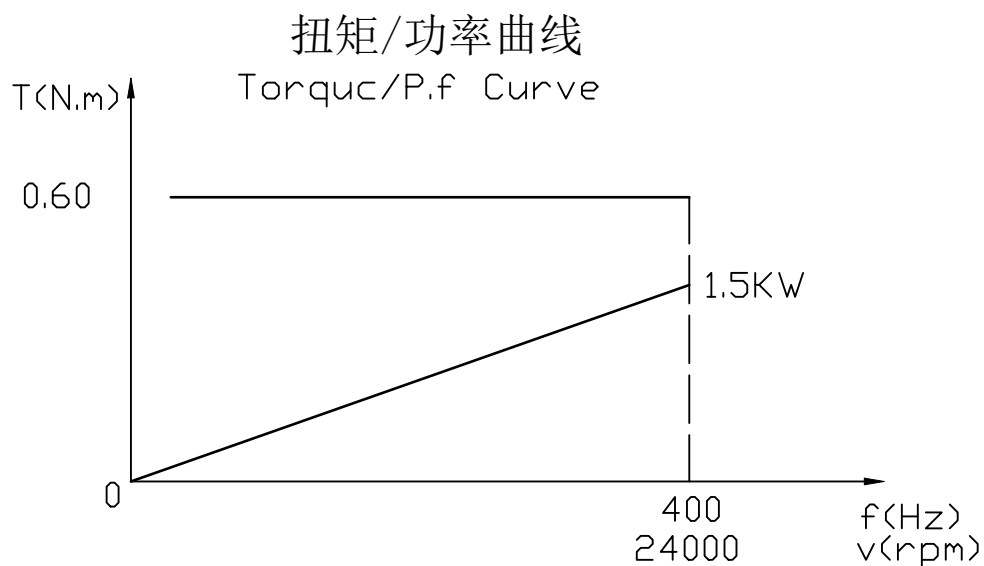

GDL80-20-24Z/1.5  
1.5KW 220V 5.6A  
400Hz 24000rpm

注: TA:20°C Serv:S1 Water cooling