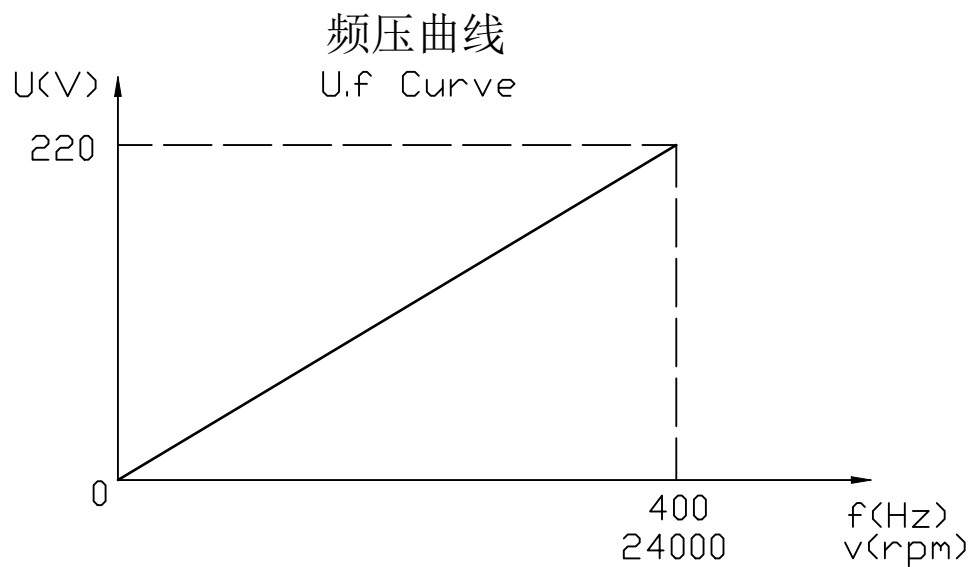

GDL80-20-24Z/1.5  
1.5KW 220V 5.6A  
400Hz 24000rpm

注: TA:20°C Serv:S1 Water cooling