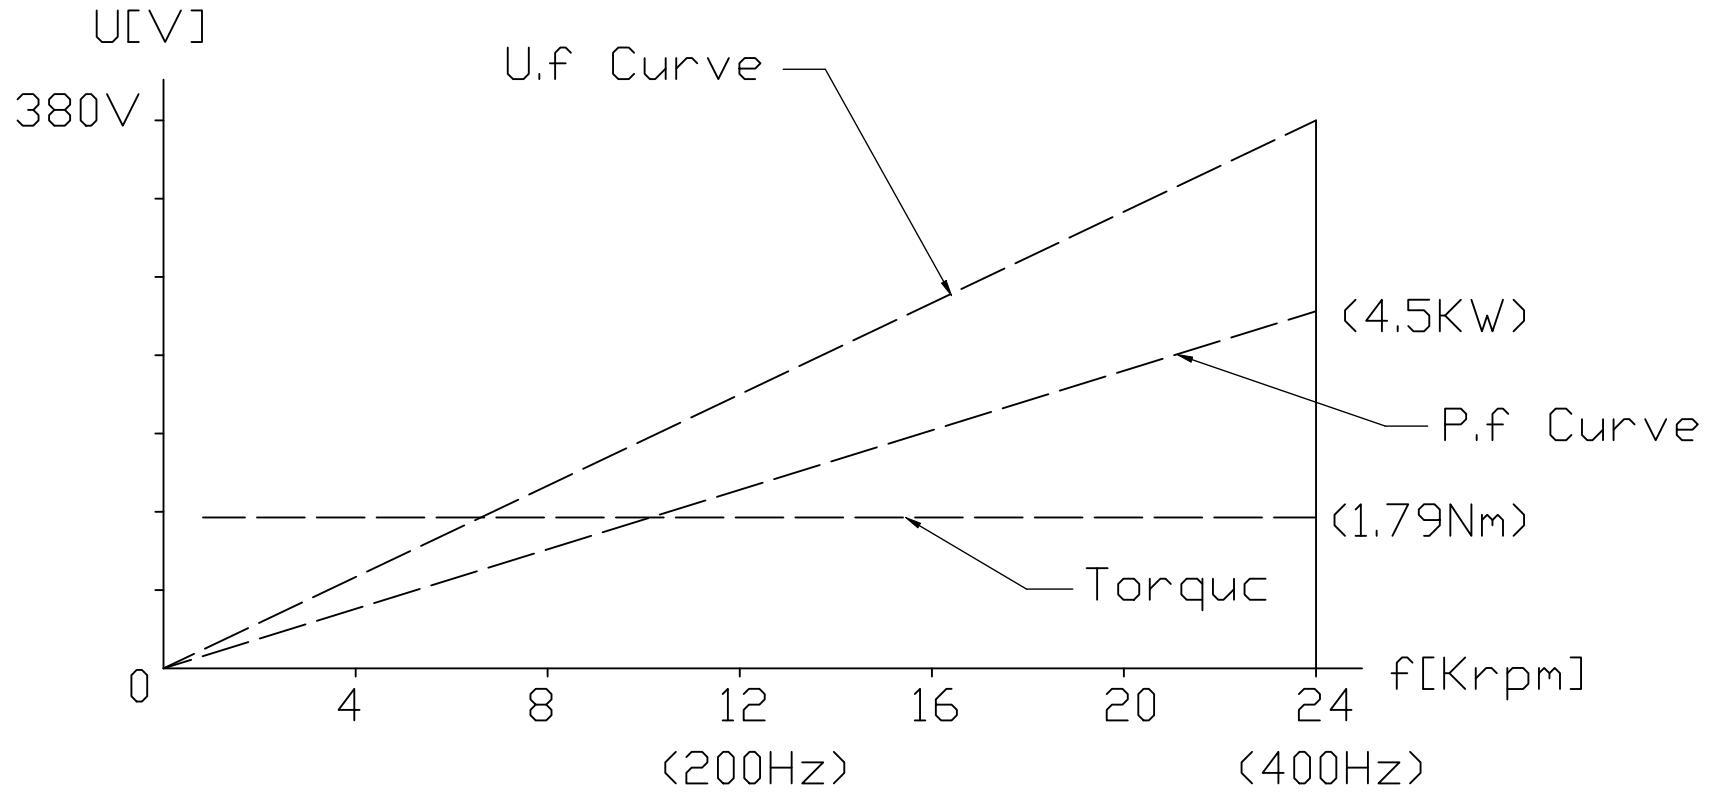

GDZ-27
380V 9A 2P

TA: 20°C

Serv: S1

Water cooling