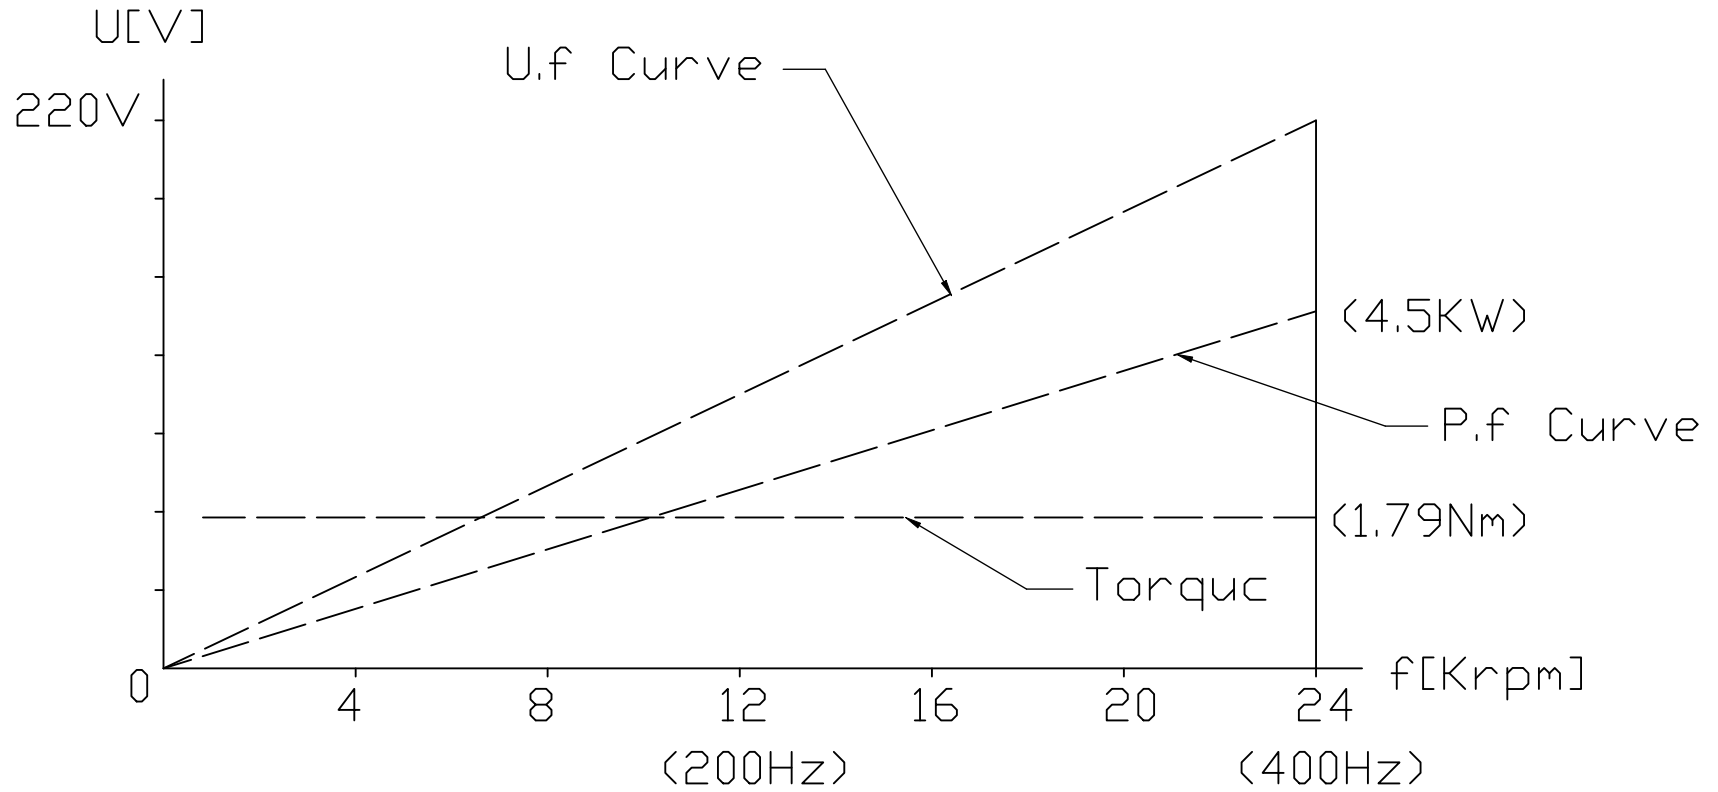

GDZ-27  
220V 16A 2P

TA:20°C

Serv:S1

Water cooling