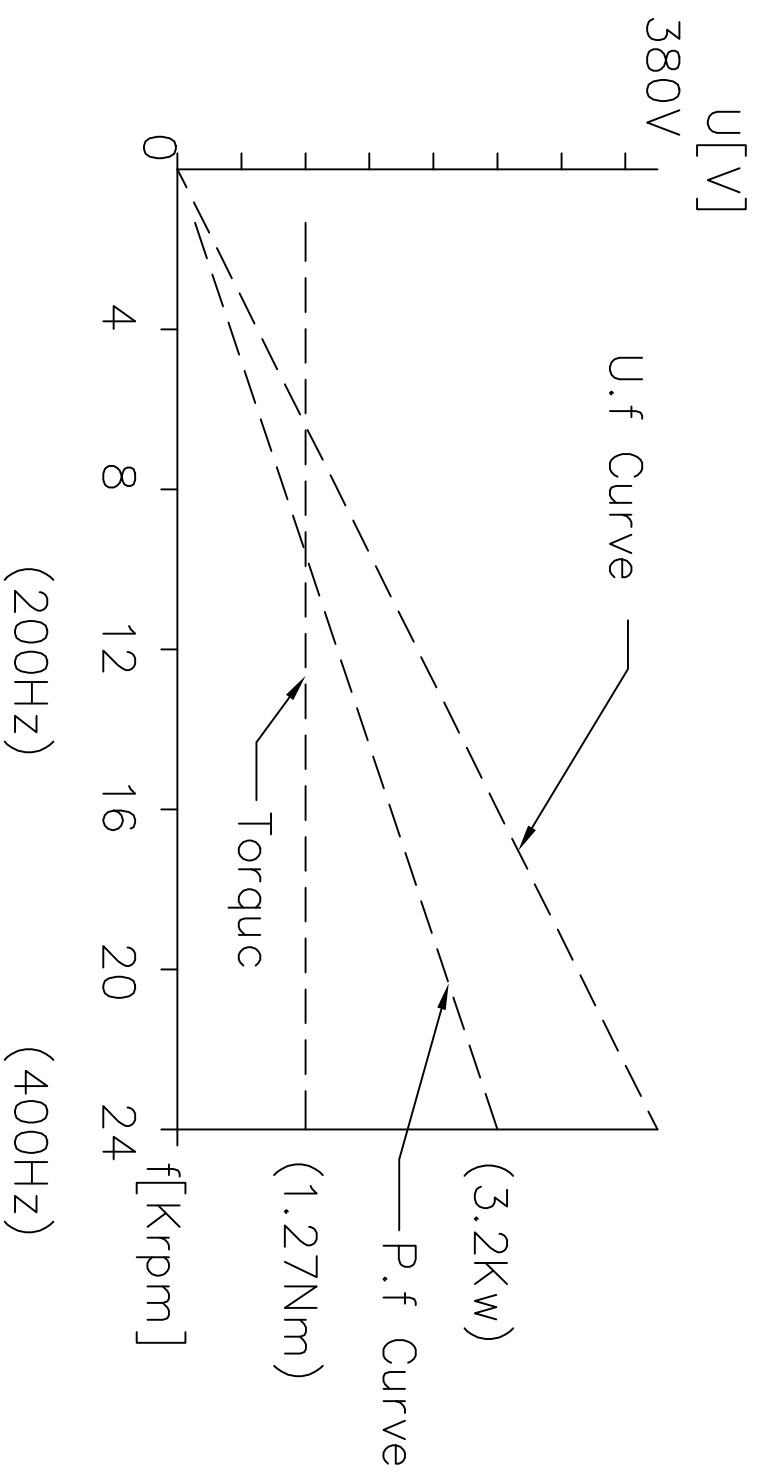

GDZ--24--2  
380V 7A 2P

TA: 20°C    Serv: S1    Water cooling