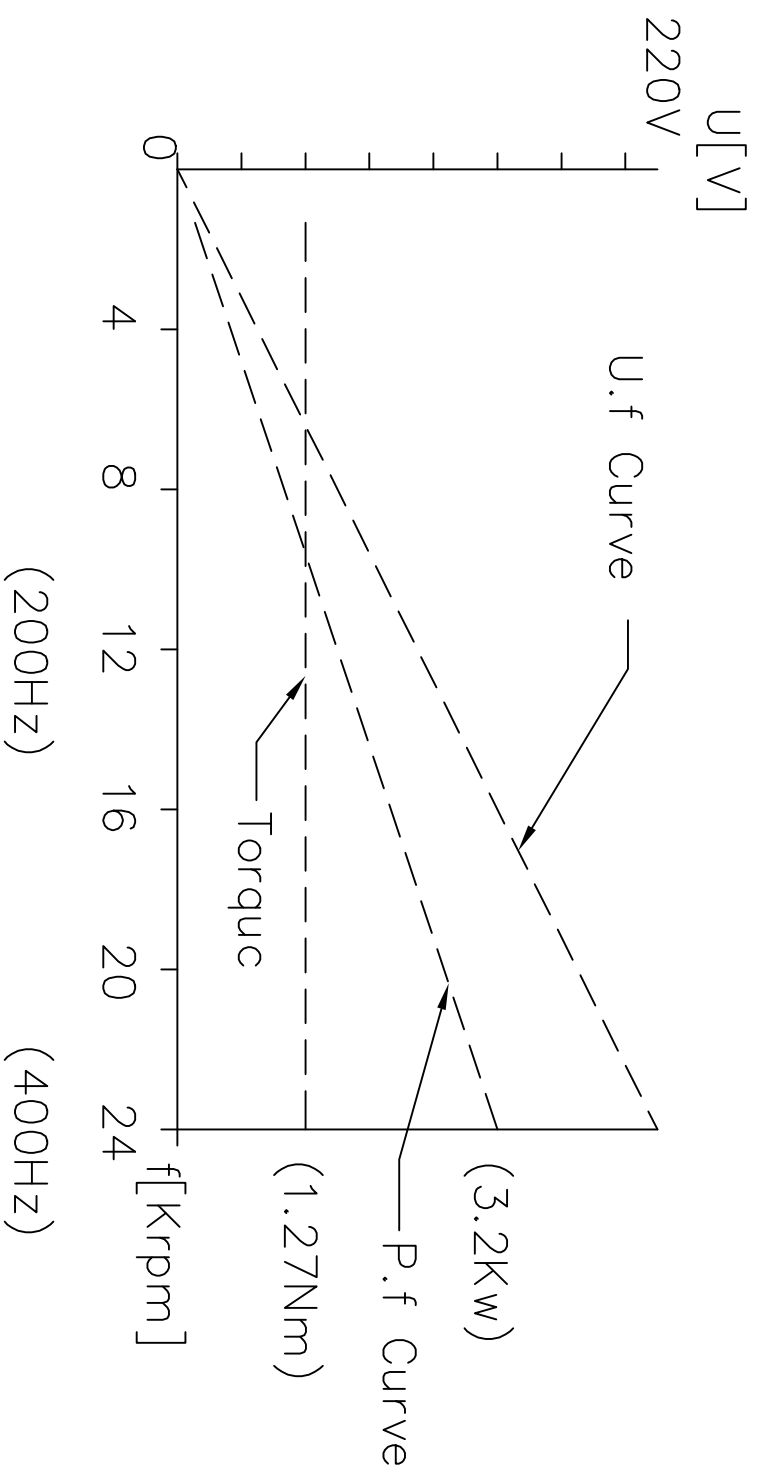

GDZ--24--2
220V 12A 2P

TA:20°C Serv:SI Water cooling