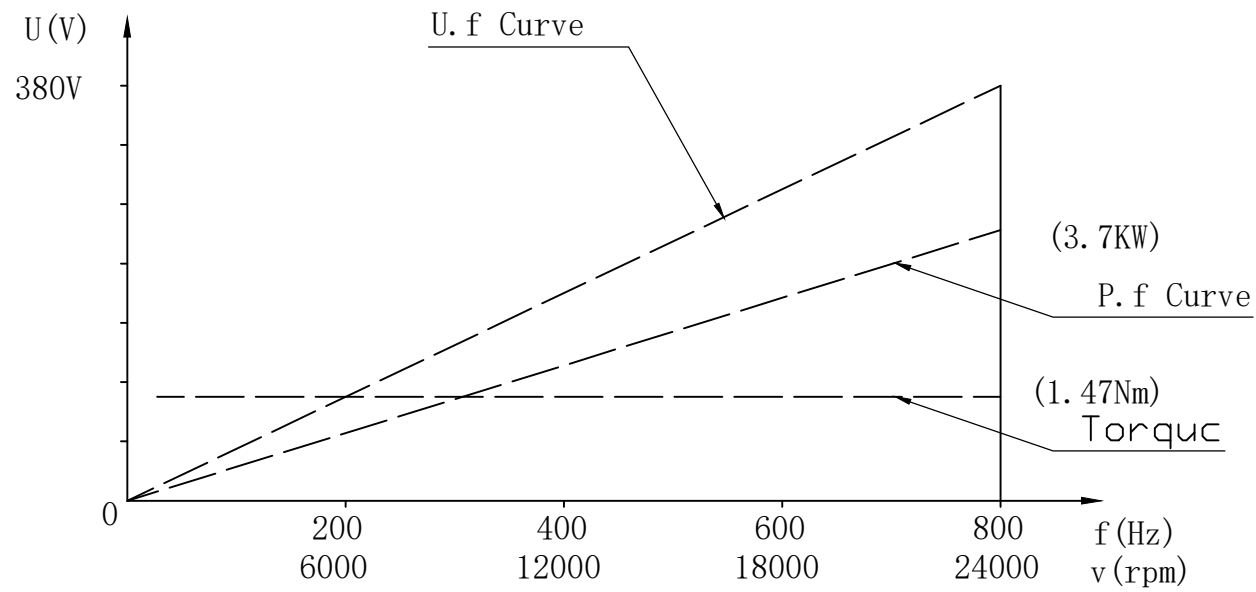

GDZ24-1C  
3.7KW 380V 8.0A 4P  
800Hz 24000rpm

TA:20°C

Serv:S1

Water cooling