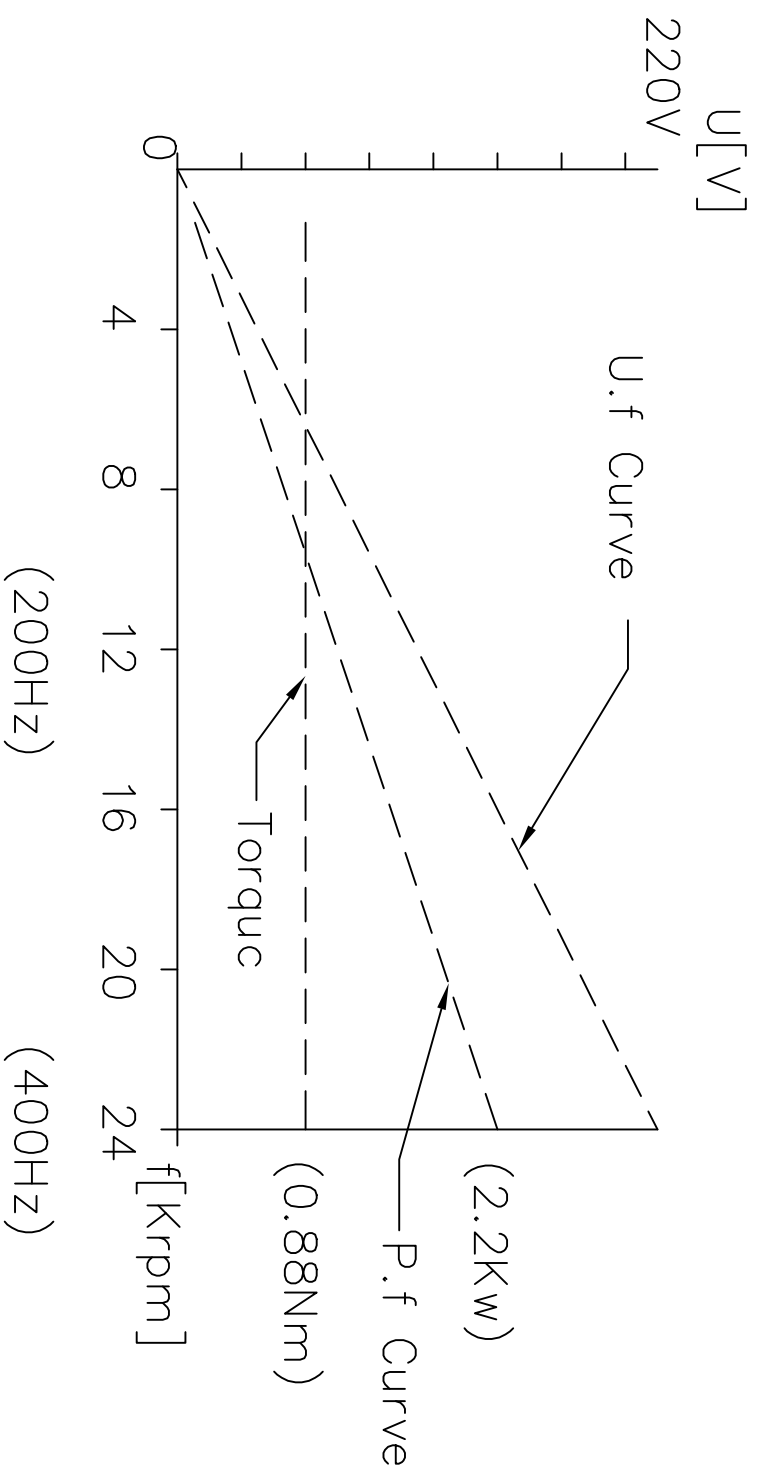

GDZ--23--1  
220V 8A 2P

TA: 20°C    Serv: S1    Water cooling