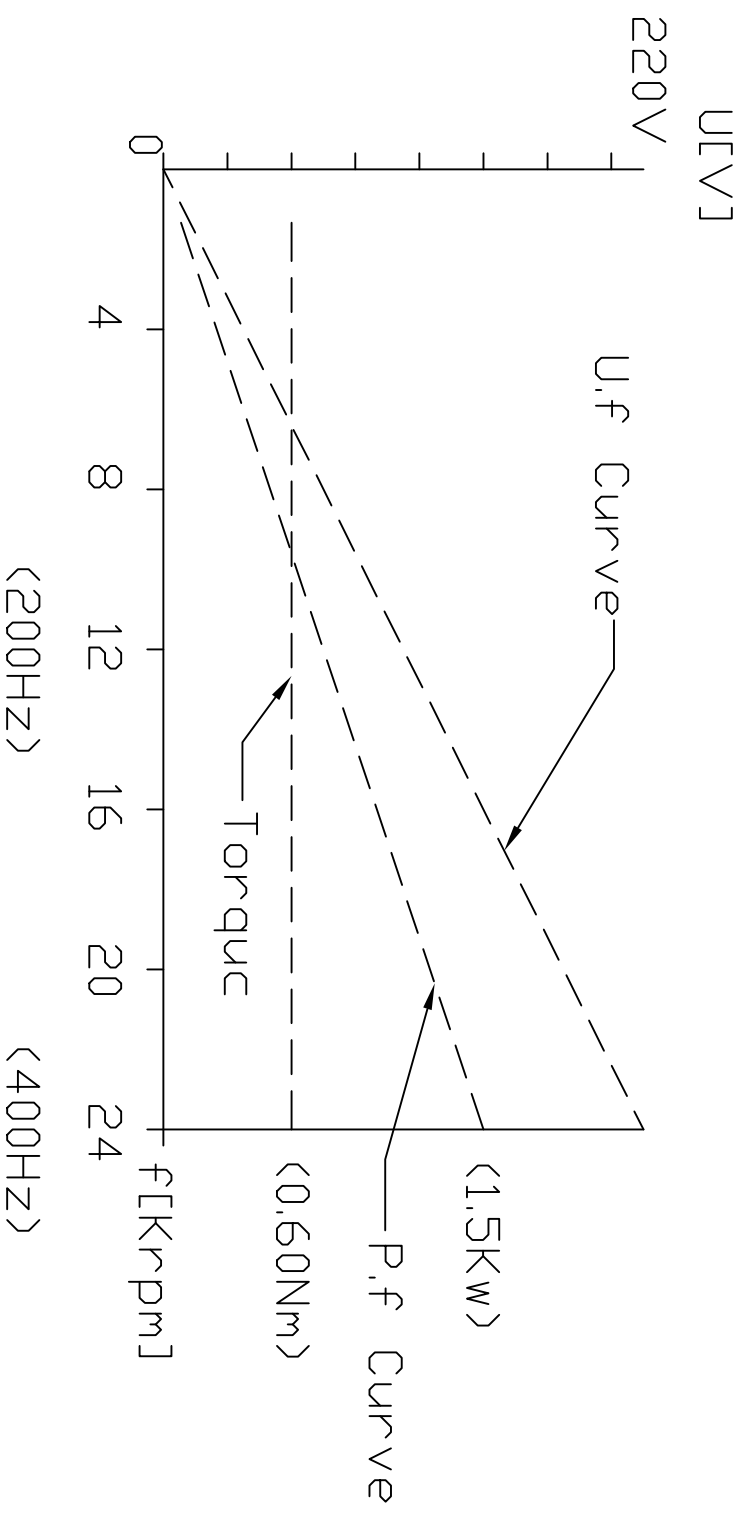

GDZ-17 220V 6A 2P

TA:20°C Serv:SI Water cooling