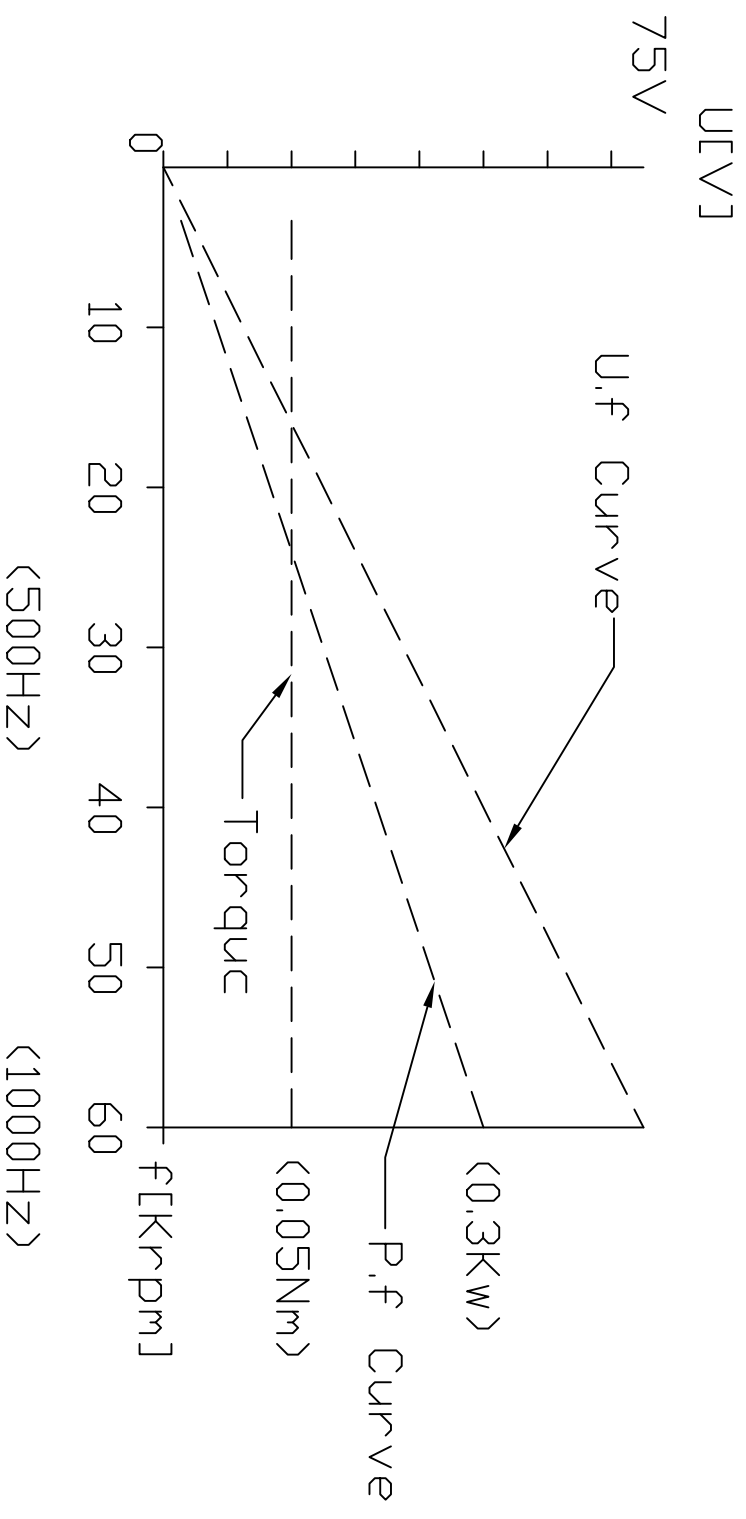

GDZ-12 75V 5A 2P

TA:20°C Serv:SI Water cooling